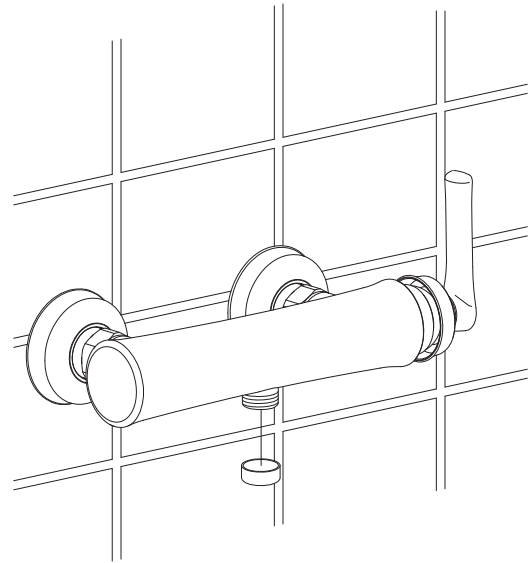

## OMNIRE

Enjoy home, every day.

W zestawie / Included / Im Lieferumfang / В комплекте

5

Korpus baterii  
Valve body  
Mischbatteriegehäuse  
Корпус крана-смесителя

6

7